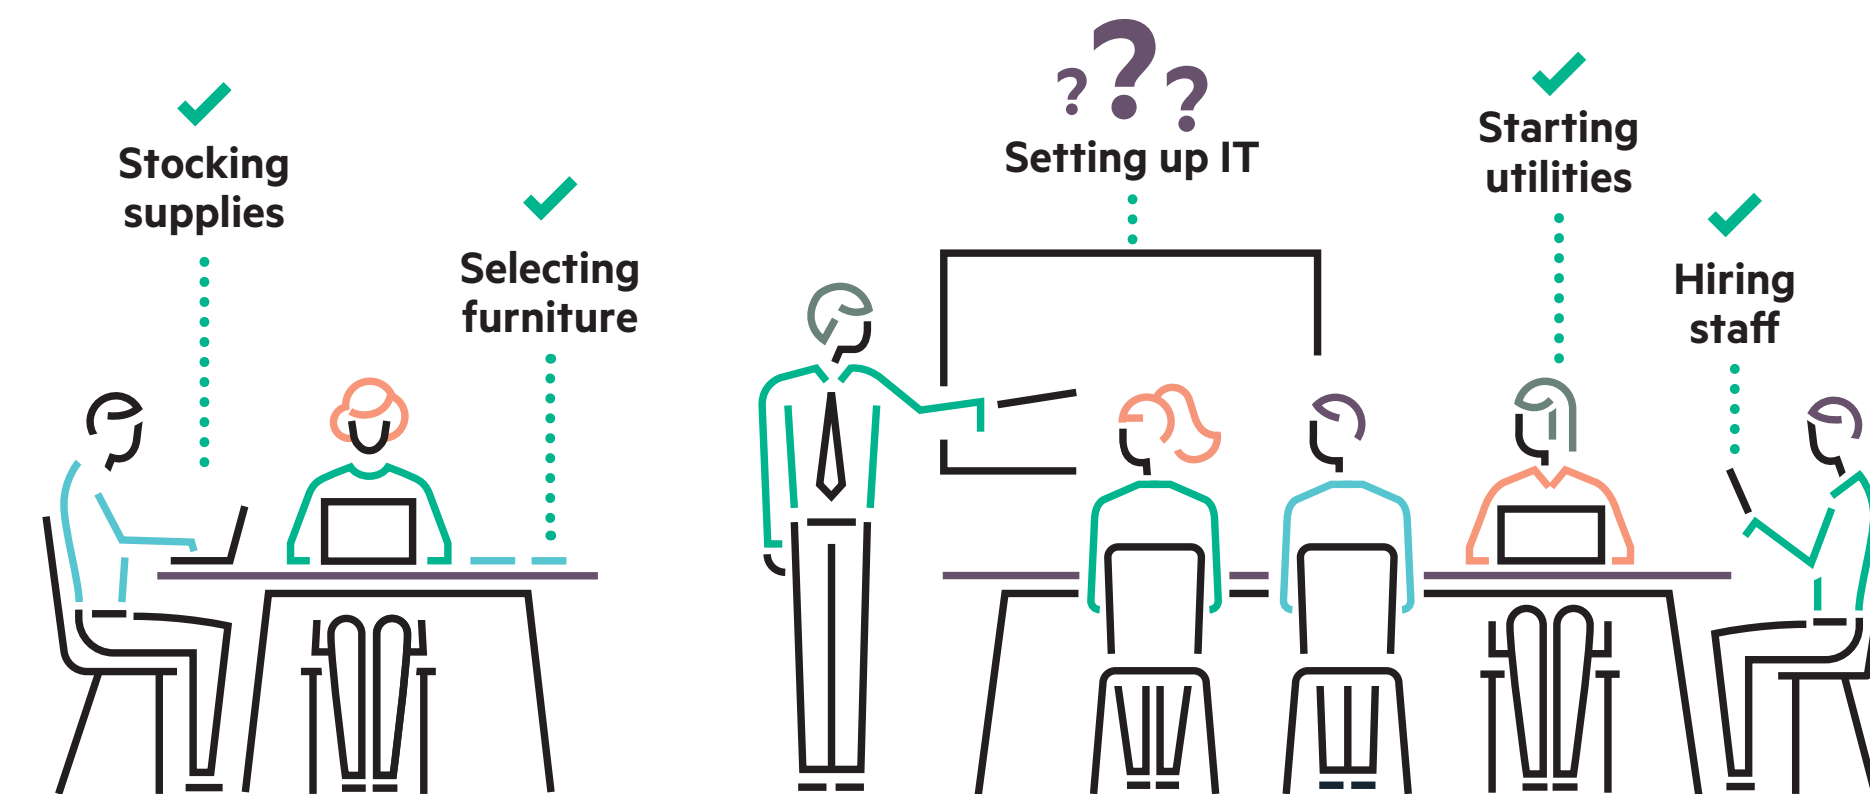

Надежные, простые и доступные решения НРЕ для гибридной виртуализации, ориентированные на компании малого бизнеса, обеспечивают повышенную доступность и дополнительную мощность благодаря облачным технологиям.

## Настройте ИТ в два счета

В налаживании работы нового офиса самое важное настроить подключение к сети Wi-Fi и установить сервер. А это совсем не просто. Предварительно необходимо выбрать тип и мощность сервера, купить его, развернуть и настроить. Весь процесс может сдвинуть сроки завершения работ и отвлечь внимание от более серьезных задач.